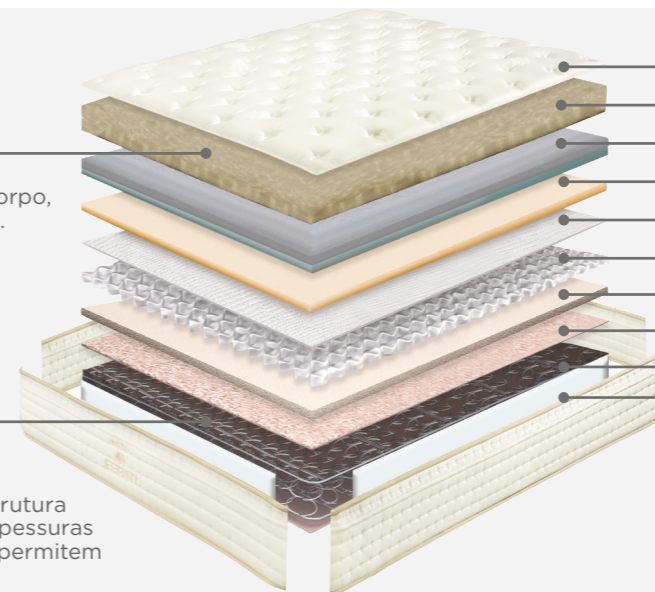

SUPREME SENSE

ETERNITY MULTI

Bem-estar absoluto

Micro pocket com 1.680 molas na medida de casal

Multielástico

As alturas dos colchões são medidas do centro e têm uma tolerância de ±1,5cm

Viscose

Acolchoado Conforto 4G

Hipoalergénico

Manta Conforto

O contributo máximo na adaptabilidade do colchão ao corpo, proporcionando-lhe um bem-estar sem precedentes.

Mola Contínua Multielástica 3G

A 3ª geração da mola contínua Multielástica possui uma estrutura mais robusta e consistente. Formada por molas com duas espessuras diferentes de arame e resistência e com reforços laterais que permitem dispor de firmezas distintas.

- Tecido Viscose
- Manta Conforto
- Sistema DSS - Soft Sense
- Sistema Adapt+
- Têxtil NT
- Micropocket
- Comfort System
- Feltro Termo Bound
- Mola Contínua Multielástica 3G
- Encapsulado

Recomendamos rodar o colchão 4X ao longo do ano