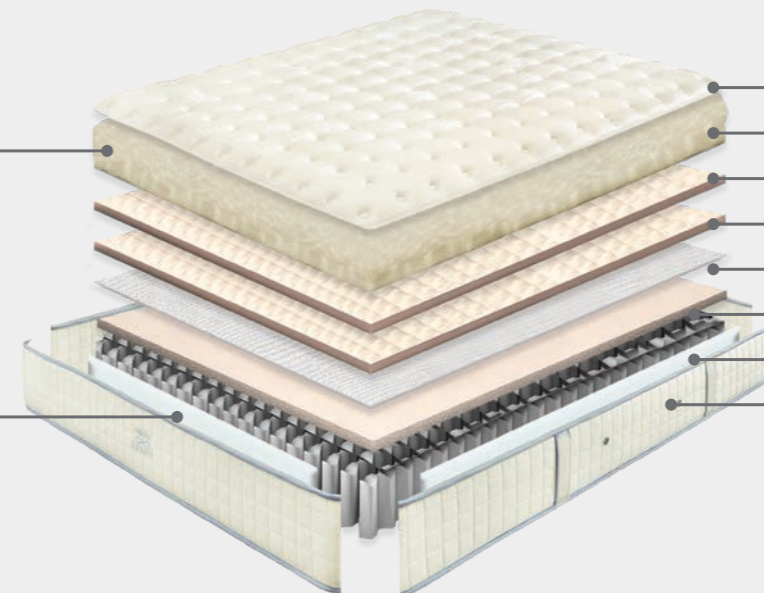

SUPREME
SENSE

INFINITY POCKET

Tranquilidade pura

Mola Ensacada desde 614 molas na medida de casal

As alturas dos colchões são medidas do centro e têm uma tolerância de $\pm 1,5$ cm

Adaptabilidade

Firmeza

Frescura

Respirabilidade

Tecido: Viscose

Viscose

Lã

Hipoalergénico

Lã

Material natural que oferece o máximo conforto. Regula a temperatura, isolando o calor e protegendo do frio.

Mola Ensacada

Máxima adaptabilidade, mais conforto e estabilidade silenciosa sem repercussão dos movimentos. Proporciona um ajuste progressivo e diferencial.

Tecido Viscose

Lã

Sistema Commodo+®

Sistema Commodo+®

Têxtil NT

Comfort System®

Mola Ensacada Pocket Spring Pro 15cm

Encapsulado

Recomendamos rodar o colchão 4X ao longo do ano