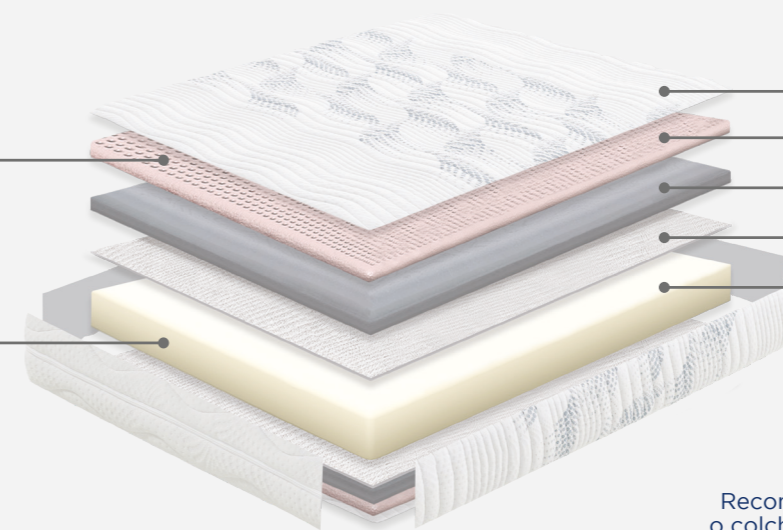

# VITAL ARTICULADO

Refúgio do conforto

COMFORT

Airvex®

As alturas dos colchões são medidas do centro e têm uma tolerância de  $\pm 1,5\text{cm}$

- Adaptabilidade
- Firmeza
- Frescura
- Respirabilidade
- Tecido: Stretch com Compartimento Optigrade®

Acolchoado Conforto 4G

Hipoalergénico

Tratamento Optigrade®

**Viscoelástica**

Proporciona uma adaptação perfeita, cedendo apenas onde se exerce pressão. A estrutura de célula aberta garante a auto-ventilação mantendo uma temperatura constante.

**Bloco Airvex®**

Núcleo reforçado que combina uma elevada densidade com suavidade e elasticidade.

- Tecido Stretch com Comportamento Optigrade®
- Viscoelástica
- Fibra Hipoalergénica
- Têxtil NT
- Bloco Airvex® (14cm)